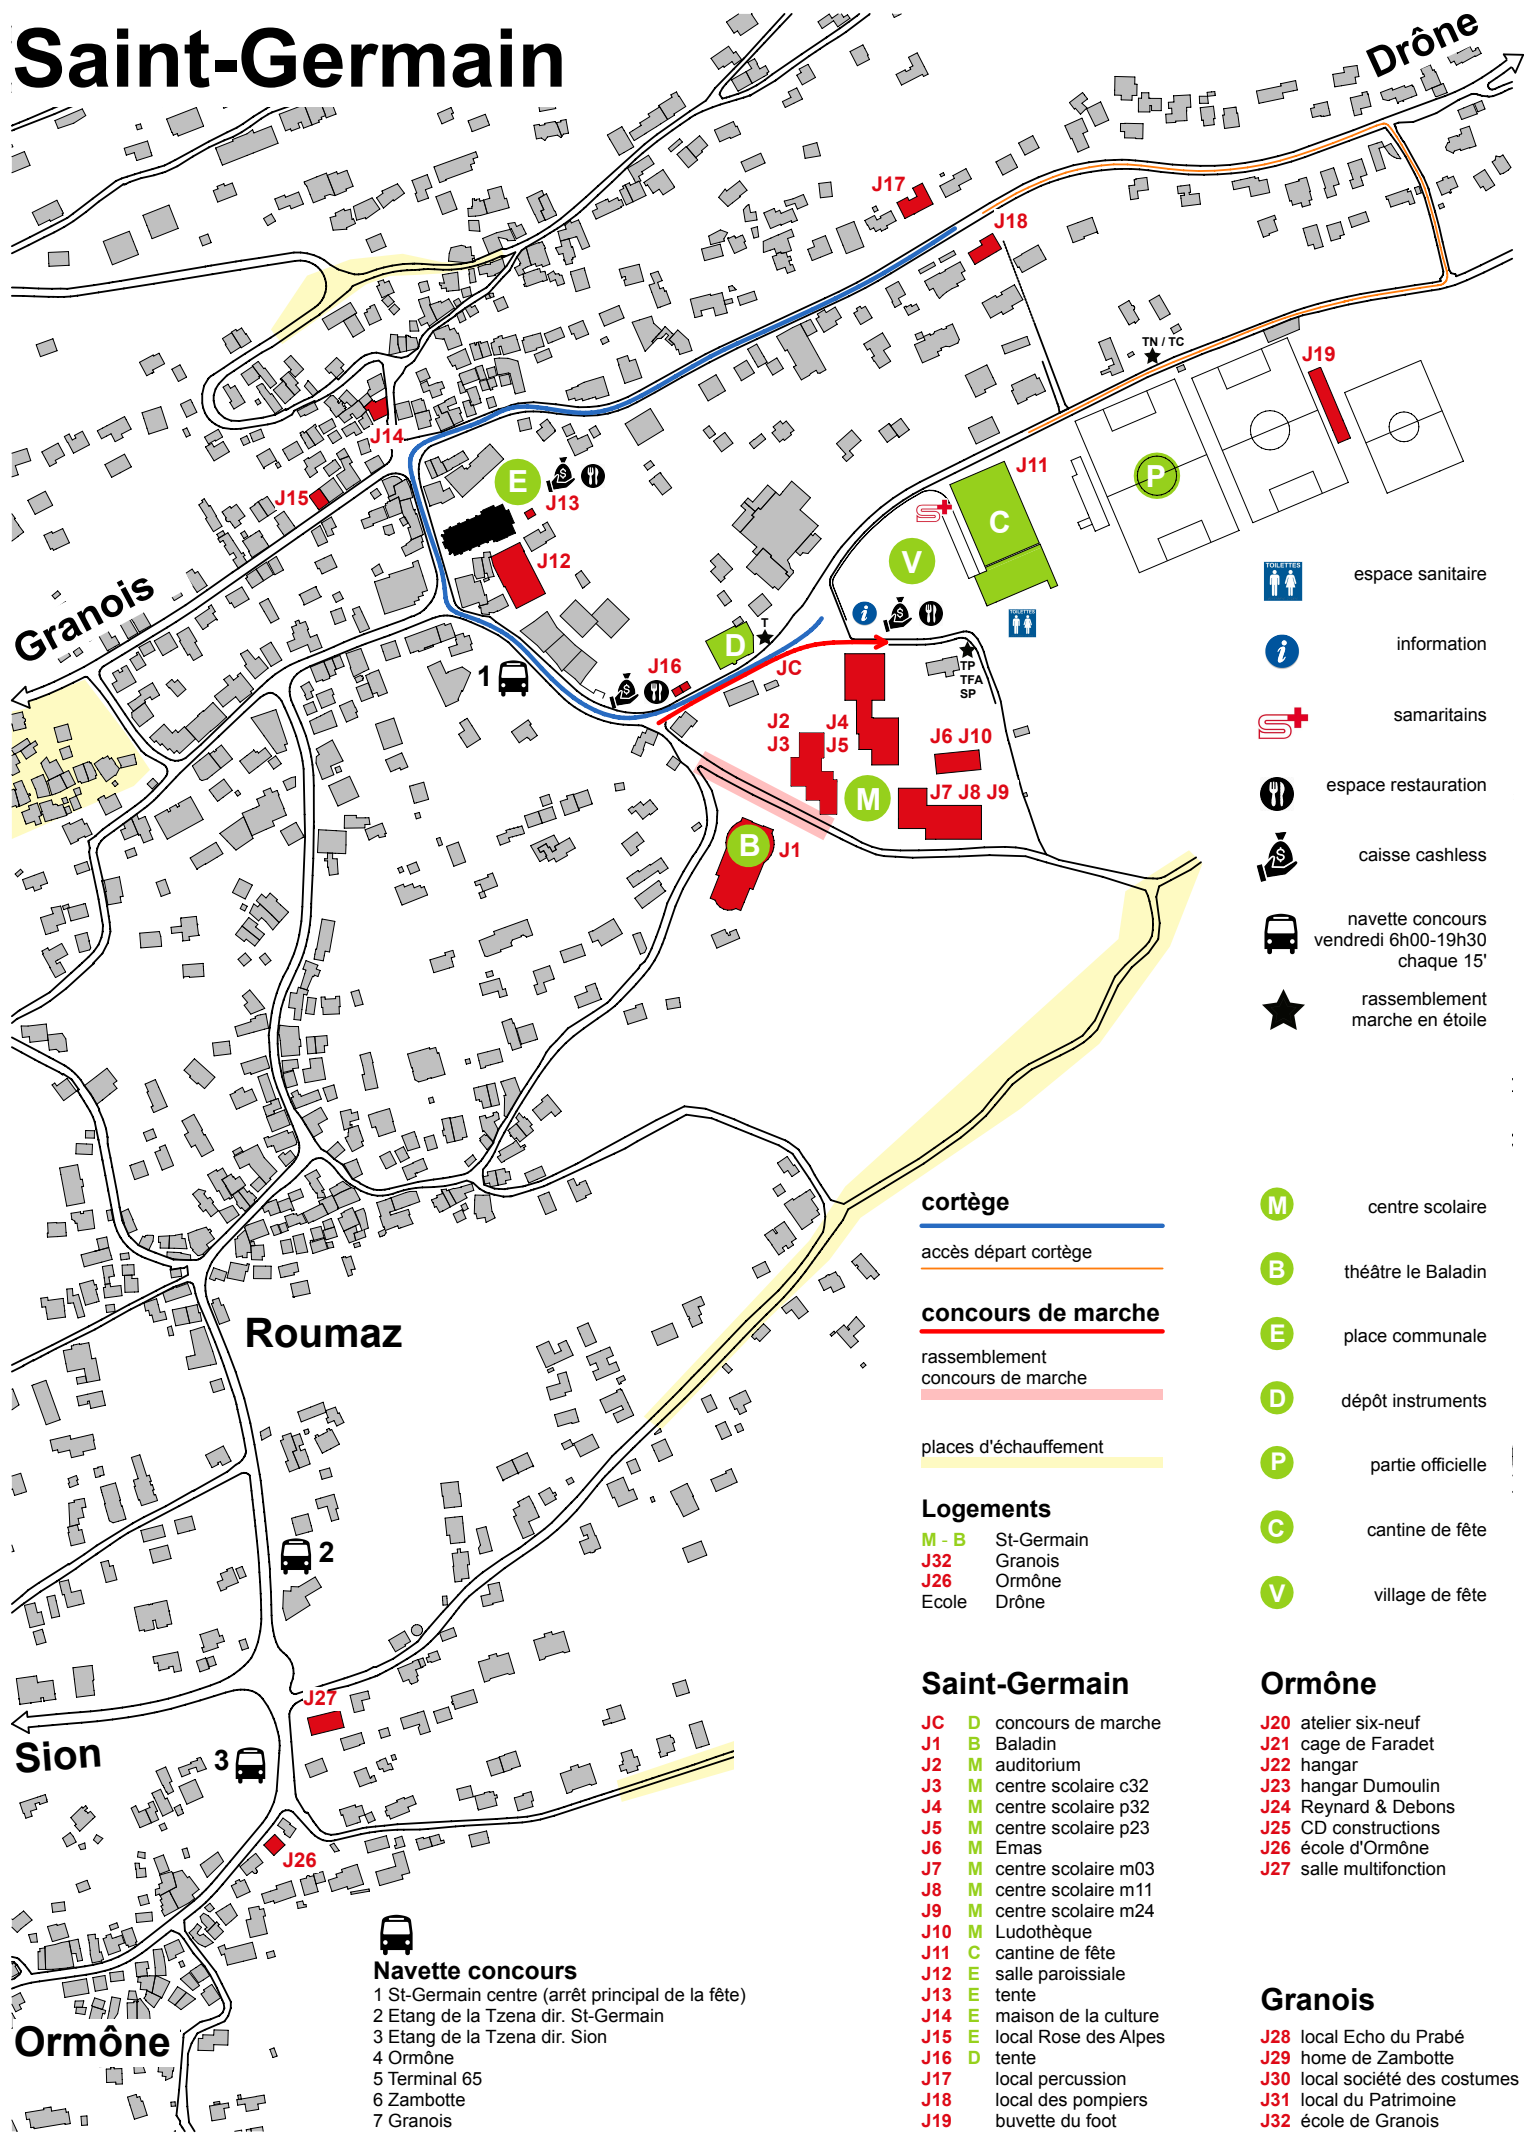

# Saint-Germain

-  espace sanitaire
-  information
-  samaritains
-  espace restauration
-  caisse cashless
-  navette concours  
vendredi 6h00-19h30  
chaque 15'
-  rassemblement  
marche en étoile

- cortège**
-  accès départ cortège
- concours de marche**
-  rassemblement concours de marche
  -  places d'échauffement
- Logements**
- |       |            |
|-------|------------|
| M - B | St-Germain |
| J32   | Granois    |
| J26   | Ormône     |
| Ecole | Drône      |

-  centre scolaire
-  théâtre le Baladin
-  place communale
-  dépôt instruments
-  partie officielle
-  cantine de fête
-  village de fête

- Saint-Germain**
- |     |   |                      |
|-----|---|----------------------|
| JC  | D | concours de marche   |
| J1  | B | Baladin              |
| J2  | M | auditorium           |
| J3  | M | centre scolaire c32  |
| J4  | M | centre scolaire p32  |
| J5  | M | centre scolaire p23  |
| J6  | M | Emas                 |
| J7  | M | centre scolaire m03  |
| J8  | M | centre scolaire m11  |
| J9  | M | centre scolaire m24  |
| J10 | M | Ludothèque           |
| J11 | C | cantine de fête      |
| J12 | E | salle paroissiale    |
| J13 | E | tente                |
| J14 | E | maison de la culture |
| J15 | E | local Rose des Alpes |
| J16 | D | tente                |
| J17 |   | local percussion     |
| J18 |   | local des pompiers   |
| J19 |   | buvette du foot      |

- Granois**
- |     |                            |
|-----|----------------------------|
| J28 | local Echo du Prabé        |
| J29 | home de Zambotte           |
| J30 | local société des costumes |
| J31 | local du Patrimoine        |
| J32 | école de Granois           |

- Navette concours**
- 1 St-Germain centre (arrêt principal de la fête)
  - 2 Etang de la Tzena dir. St-Germain
  - 3 Etang de la Tzena dir. Sion
  - 4 Ormône
  - 5 Terminal 65
  - 6 Zambotte
  - 7 Granois